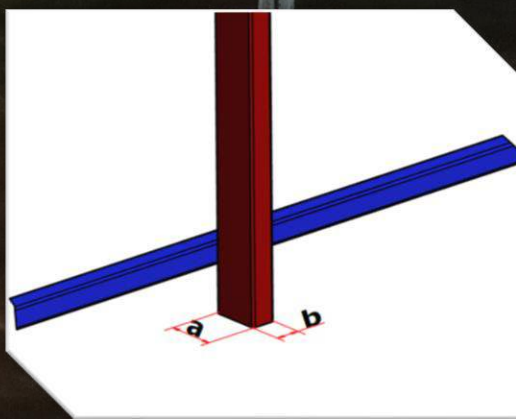

a x b

H2 20_{mm} x 20_{mm} 2 m širine

H2,6 30_{mm} x 20_{mm} 2,6 m širine

H3 40_{mm} x 20_{mm} 3 m širine

Razdalja med loki (C):

H2 100 cm

H2,6 100 cm

H3 67 cm