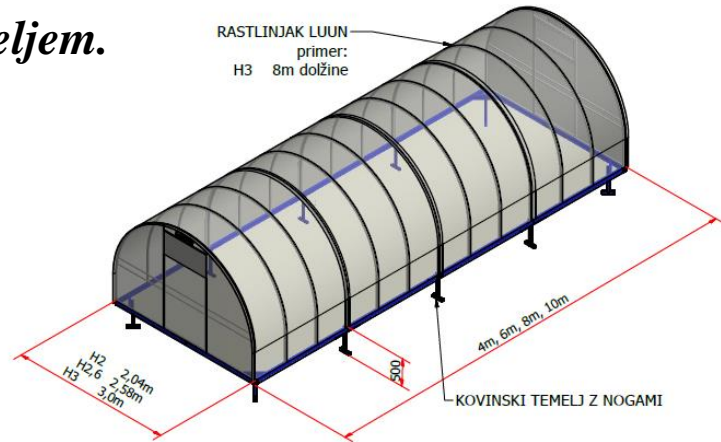

Kovinski temelj iz cinkanih profilov

Industrijsko narejen temelj, ki zagotavlja pravokotno postavitev

Možnost prestavitve rastlinjaka

na drugo lokacijo skupaj z temeljem.