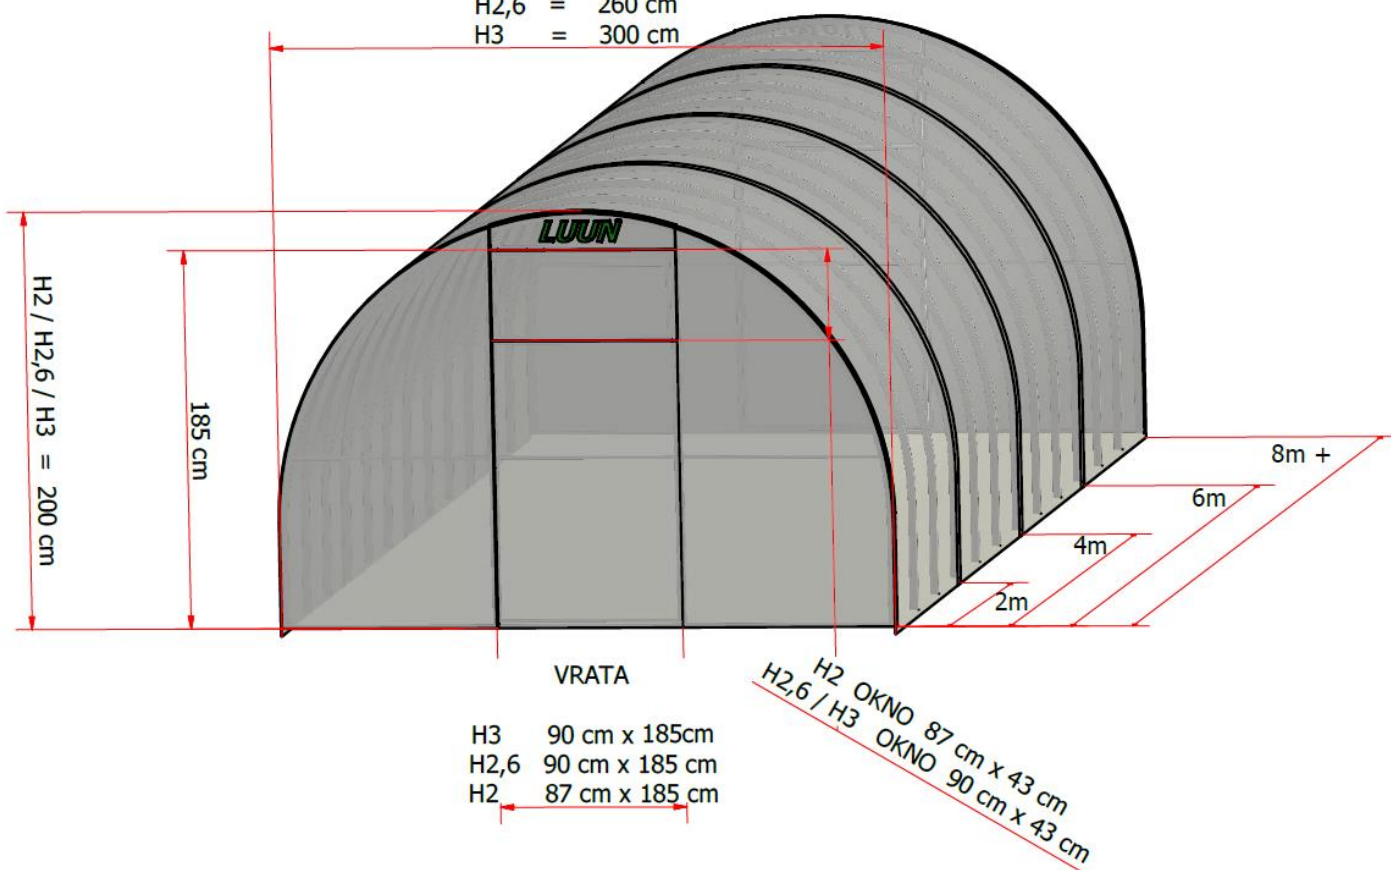

višina – 2 m

H2

širina – 204 cm

dolžina – 4, 6, 8 m

višina – 2 m

ŠIRINA RASTLINJAKA

H2	=	204 cm
H2,6	=	258 cm
H3	=	300 cm

TIPSKI RASTLINJAKI

širina – 3,0 m

dolžina – 4, 6, 8, 10 m

višina – 2 m

H2,6:

širina – 2,28 m

dolžina – 4, 6, 8 m

višina – 2 m

H2:

širina – 2,04 m

dolžina – 4, 6, 8 m

višina – 2 m

**NA VOLJO TUDI
RAZLIČNE
DOLŽINE, PO
ŽELJAH STRANKE**

ŠIRINA RASTLINJAKA

H2 = 200 cm
H2,6 = 260 cm
H3 = 300 cm

LUUN d.o.o.

Mali Log 62