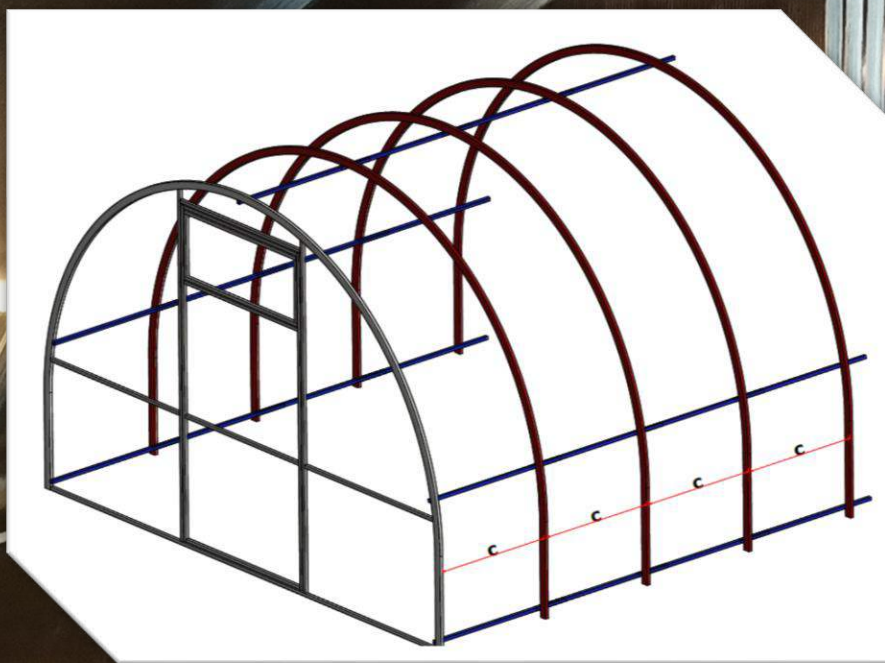

višina – 2 m

H2

širina – 204 cm

dolžina – 4, 6, 8 m

višina – 2 m

ŠIRINA RASTLINJAKA

H2	=	204 cm
H2,6	=	258 cm
H3	=	300 cm

TIPSKI RASTLINJAKI

Izdelujemo prilagojene rešitve rastlinjakov različnih oblik in dimenzij po meri z 3D izrisom in naročilu stranke:

- *Profesionalni rastlinjaki*
- *Rastlinjaki za posebne namene*

TRAJEN

Robustno ogrodje rastlinjaka narejeno iz cinkanih pravokotnih cevi

a x b

H2 20_{mm} x 20_{mm} 2 m širine

H2,6 30_{mm} x 20_{mm} 2,6 m širine

H3 40_{mm} x 20_{mm} 3 m širine

Razdalja med loki (C):

H2 100 cm

H2,6 100 cm

H3 67 cm