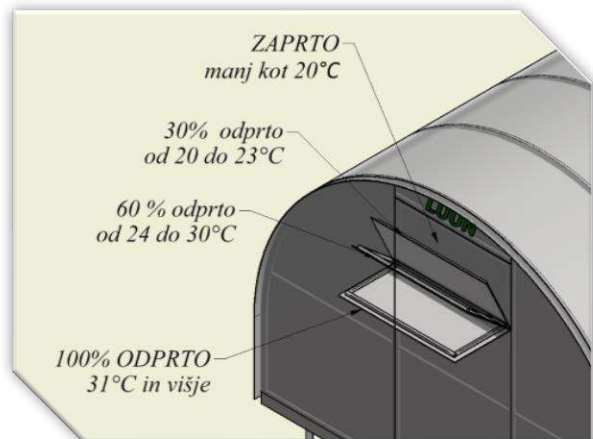

DELOVANJE:

TEMPERATURA V RASTLINJAKU

manj kot 20°C:	ZAPRTO
od 20 do 23°C:	30% odprto
od 24 do 30°C:	60 % odprto
31°C in višje:	100% ODPRTO