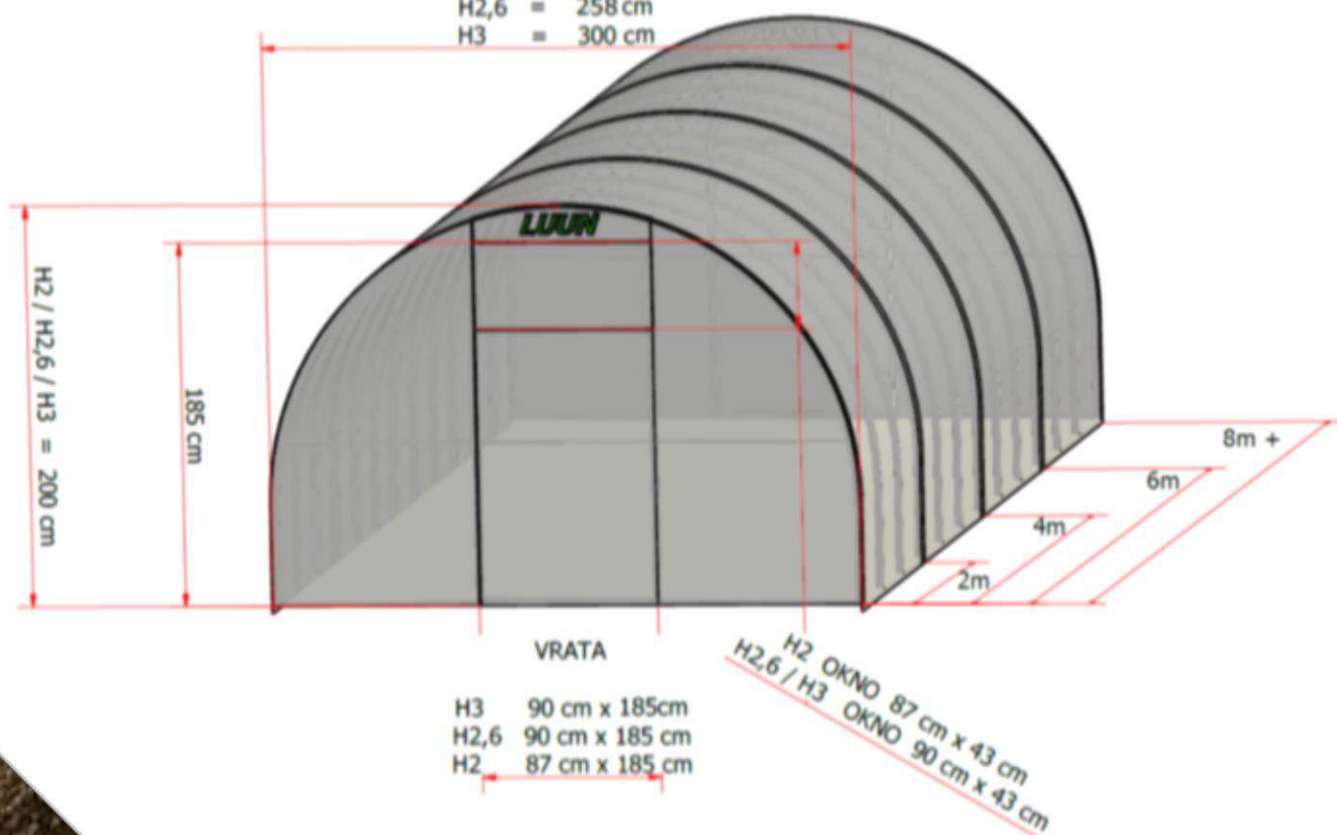

višina – 2 m

H2

širina – 204 cm

dolžina – 4, 6, 8 m

višina – 2 m

ŠIRINA RASTLINJAKA

H2	=	204 cm
H2,6	=	258 cm
H3	=	300 cm

TIPSKI RASTLINJAKI

a x b

H2 20_{mm} x 20_{mm} 2 m širine

H2,6 30_{mm} x 20_{mm} 2,6 m širine

H3 40_{mm} x 20_{mm} 3 m širine

Razdalja med loki (C):

H2 100 cm

H2,6 100 cm

H3 67 cm

širina – 3,0 m

dolžina – 4, 6, 8, 10 m

višina – 2 m

H2,6:

širina – 2,28 m

dolžina – 4, 6, 8 m

višina – 2 m

H2: