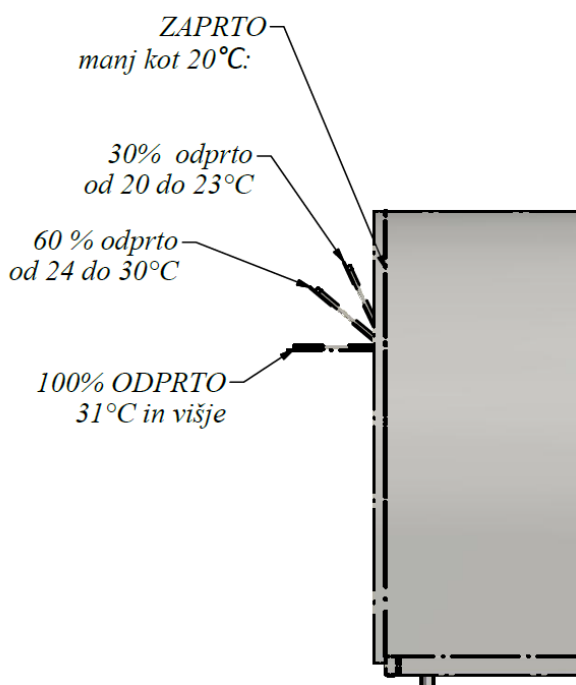

DELOVANJE:

TEMPERATURA V RASTLINJAKU

manj kot 20°C:	ZAPRTO
od 20 do 23°C:	30% odprto
od 24 do 30°C:	60 % odprto
31°C in višje:	100% ODPRTO