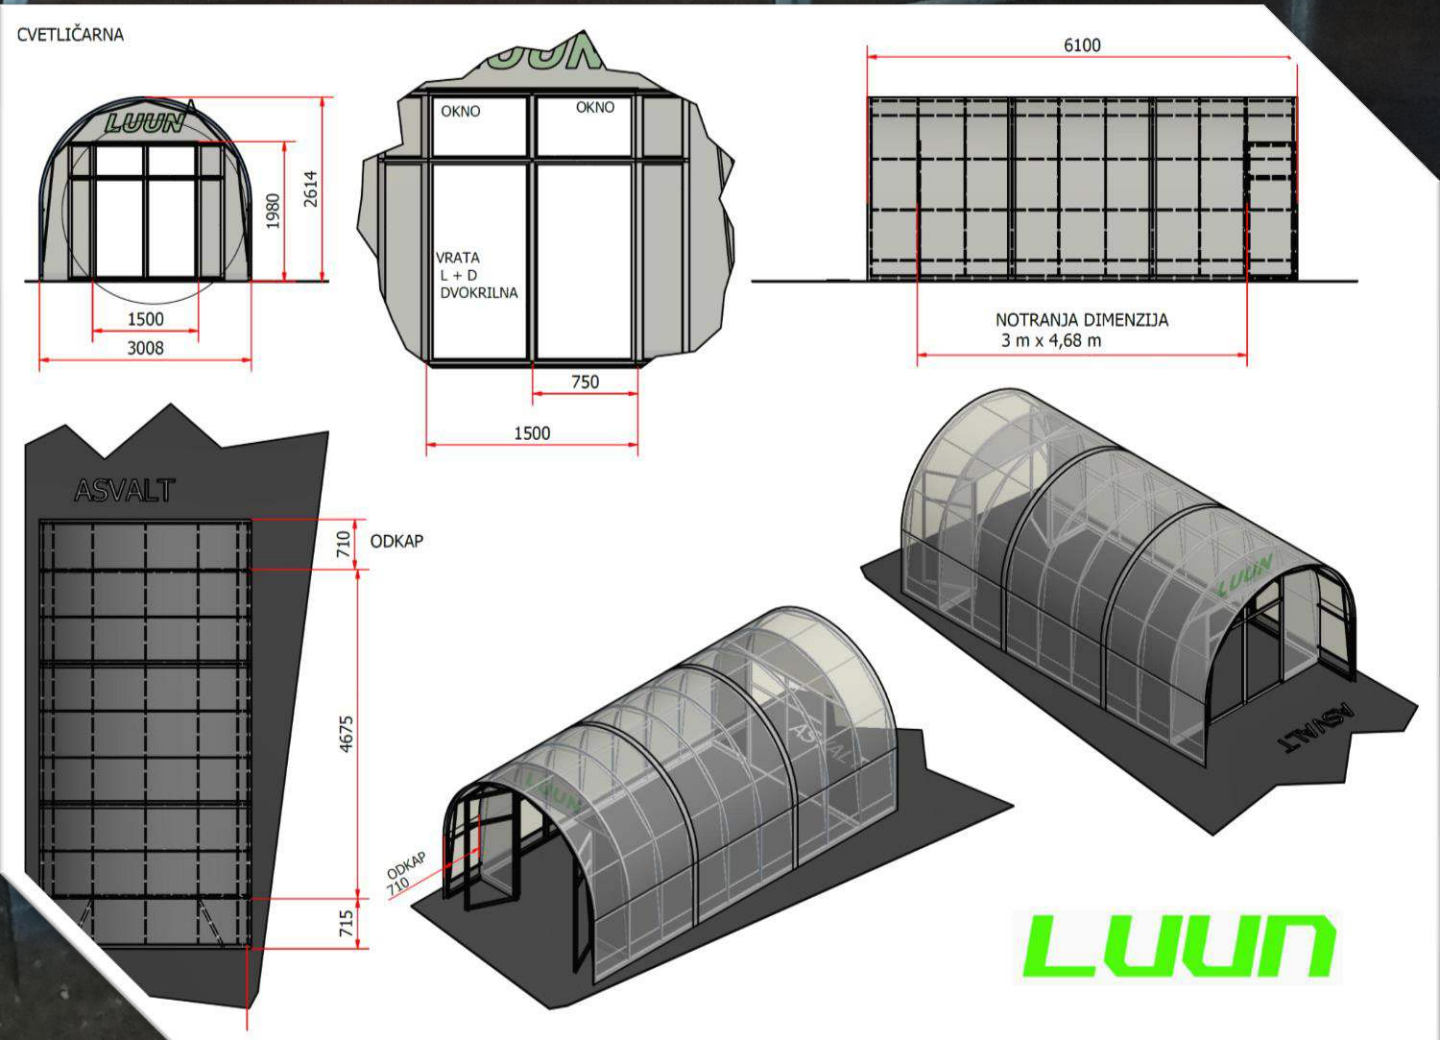

TIPSKI RASTLINJAKI

Izdelujemo prilagojene rešitve rastlinjakov različnih oblik in dimenzij po meri z 3D izrisom in naročilu stranke:

- *Profesionalni rastlinjaki*
- *Rastlinjaki za posebne namene*