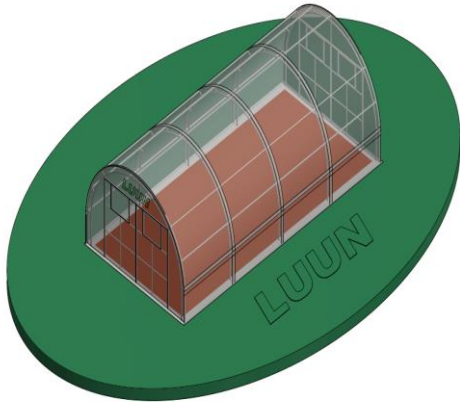

Temelj - *NOVOST NA TRGU* - OPCIJA

Kovinski temelj iz cinkanih profilov

- *Ohranjanje oblike rastlinjaka ne glede na teren postavitve*
- *Lažja postavitvev rastlinjaka*
- *Večja togost rastlinjaka*
- *Ni možnosti posedanja lokov*
- *Močnejše noge zakopane 50 cm globoko*
- *Enostavna montaža*
- *Industrijsko narejen temelj, ki zagotavlja pravokotno postavitvev*
- *Vsak lok je 2x pritrjen na temelj*

Priporočen pri večjih rastlinjakih

Ugodnejša rešitev kot betonski temelj

Temelj *NOVOST NA TRGU* - OPCIJA

Kovinski temelj iz cinkanih profilov

Industrijsko narejen temelj, ki zagotavlja pravokotno postavitev

Možnost prestavitve rastlinjaka

na drugo lokacijo skupaj z temeljem.

RASTLINJAK LUUN
primer H3 8m dolžine

KOVINSKI TEMELJ Z NOGAMI
primer 8 m

temelj

Variante rastlinjakov

LUUN

H3: