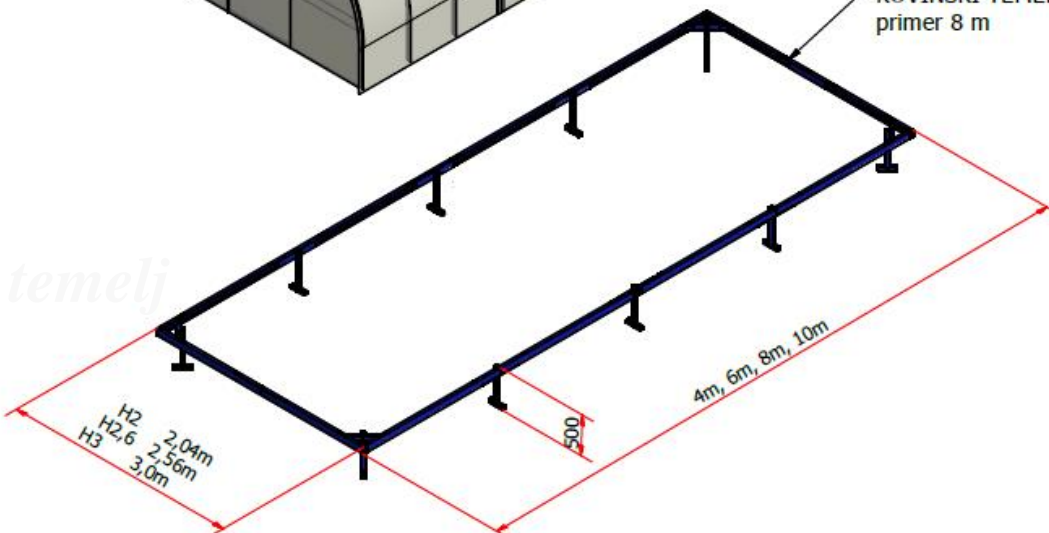

Priporočen pri večjih rastlinjakih

Ugodnejša rešitev kot betonski temelj

Temelj *NOVOST NA TRGU* - OPCIJA

Kovinski temelj iz cinkanih profilov

Industrijsko narejen temelj, ki zagotavlja pravokotno postavitev

Možnost prestavitve rastlinjaka

na drugo lokacijo skupaj z temeljem.

RASTLINJAK LUUN
primer H3 8m dolžine

KOVINSKI TEMELJ Z NOGAMI
primer 8 m

temelj

Variante rastlinjakov

LUUN

H3:

širina – 3,0 m

dolžina – 4, 6, 8, 10 m

višina – 2 m

H2,6:

širina – 2,28 m

dolžina – 4, 6, 8 m

višina – 2 m

H2:

širina – 2,04 m

dolžina – 4, 6, 8 m

višina – 2 m

**NA VOLJO TUDI
RAZLIČNE
DOLŽINE, PO
ŽELJAH STRANKE**

ŠIRINA RASTLINJAKA

H2 = 200 cm
H2,6 = 260 cm
H3 = 300 cm

LUUN d.o.o.

Mali Log 62