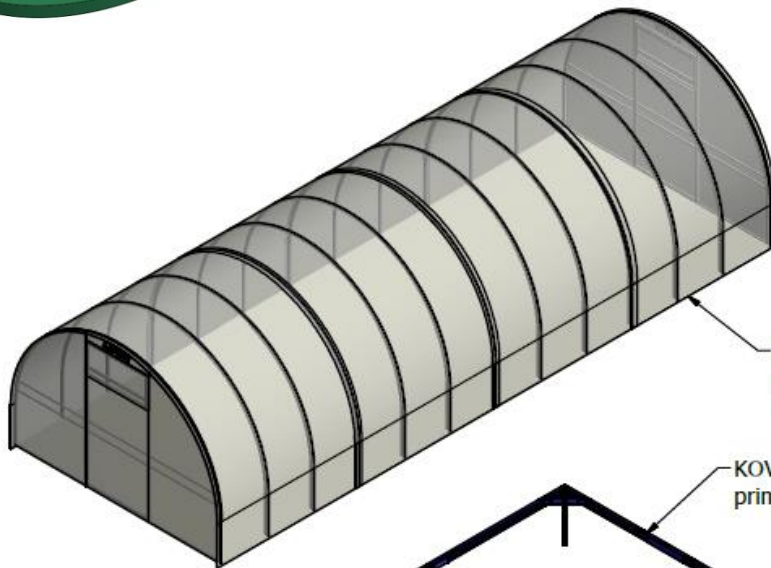

Kovinski temelj iz cinkanih profilov

Industrijsko narejen temelj, ki zagotavlja pravokotno postavitev

Možnost prestavitve rastlinjaka

na drugo lokacijo skupaj z temeljem.